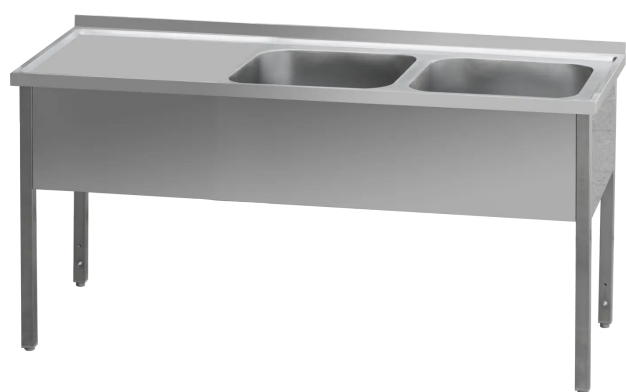

# Technický list

Vlastnosti produktu

<b>Model</b>	<b>Sap kód</b>	00002531
MSDOL 6014	<b>Skupina artiklů</b>	Dřezy stolové

- Materiál: Nerez
- Šířka vnitřní části zařízení [mm]: 400
- Hloubka vnitřní části zařízení [mm]: 500
- Výška vnitřní části zařízení [mm]: 300
- Odkládací plocha: Levá

# Technický list

Technické parametry

<b>Model</b>	<b>Sap kód</b>	00002531
MSDOL 6014	<b>Skupina artiklů</b>	Dřezy stolové

**1. Sap kód:**

00002531

**2. Typ výrobku:**

Dřezy stolové

**3. Šířka netto [mm]:**